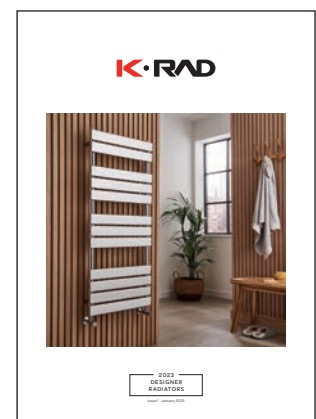

16-19 The Manton Centre, Manton Lane,
Bedford MK41 7PX

Tel: 01234 363 393 Fax: 01234 363 488

Unit 3, Greenbank Business Park, Swan Lane,
Hindley Green, Wigan WN2 4AY

Tel: 01942 257 800 Fax: 01942 257 900

CUSTOMER SERVICE

For support with any of our products,
Email customerservice@kartelluk.com
or Call 0330 808 5049

Kartelluk.com

*Request Our
Designer Radiator Brochure
For more interior inspiration
for your home*