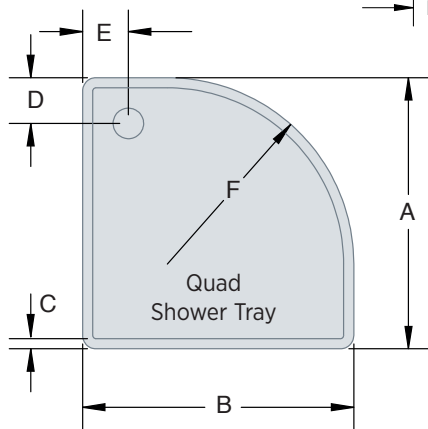

Low Profile Shower Trays - Quadrant

Size (mm)	A	B	C	D	E	F
800 x 800	800	800	52	135	135	550
900 x 900	900	900	52	135	135	550
1000 x 1000	1000	1000	52	135	135	550
900 x 760	900	760	52	135	135	550
1000 x 800	1000	800	52	135	135	550
1200 x 800	1200	800	52	135	135	550
1200 x 900	1200	900	52	135	135	550

OTHER DIMENSIONS
TRAY HEIGHT: 45MM
WASTE HOLE: 90MM