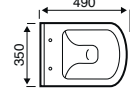

BACK TO WALL WC