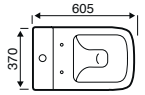

CLOSE COUPLED WC