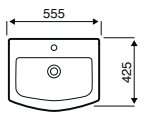

Pure

Trim

Genoa

Eclipse