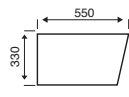

Pure

Trim

Genoa

Eclipse