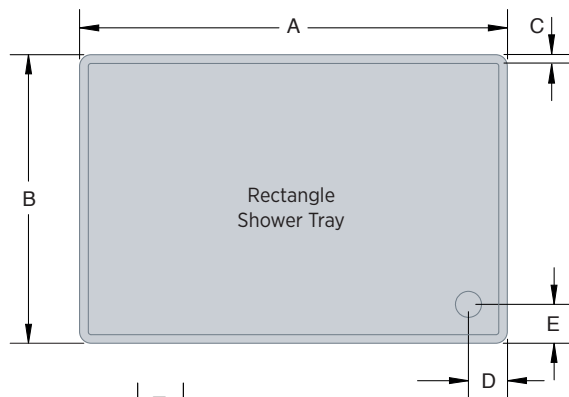

Size (mm)	A	B	C	D	E
900 x 700	900	700	52	135	135
900 x 760	900	760	52	135	135
900 x 800	900	800	52	135	135
1000 x 700	1000	700	52	135	135
1000 x 760	1000	760	52	135	135
1000 x 800	1000	800	52	135	135
1000 x 900	1000	900	52	135	135
1100 x 760	1100	760	52	135	135
1100 x 800	1100	800	52	135	135
1100 x 900	1100	900	52	135	135
1200 x 700	1200	700	52	135	135
1200 x 760	1200	760	52	135	135
1200 x 800	1200	800	52	135	135
1200 x 900	1200	900	52	135	135
1300 x 800	1300	800	52	135	135
1400 x 700	1400	700	52	135	135
1400 x 800	1400	800	52	135	135
1400 x 900	1400	900	52	135	135
1500 x 700	1500	700	52	135	135
1500 x 760	1500	760	52	135	135
1500 x 800	1500	800	52	135	135
1500 x 900	1500	900	52	135	135
1600 x 700	1600	700	52	135	135
1600 x 760	1600	760	52	135	135
1600 x 800	1600	800	52	135	135
1600 x 900	1600	900	52	135	135
1700 x 700	1700	700	52	135	135
1700 x 760	1700	760	52	135	135
1700 x 800	1700	800	52	135	135
1700 x 900	1700	900	52	135	135
1800 x 800	1800	800	52	135	135