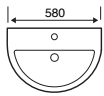

Pure

Trim

Genoa

Eclipse