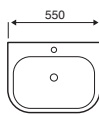

BASIN ROUND