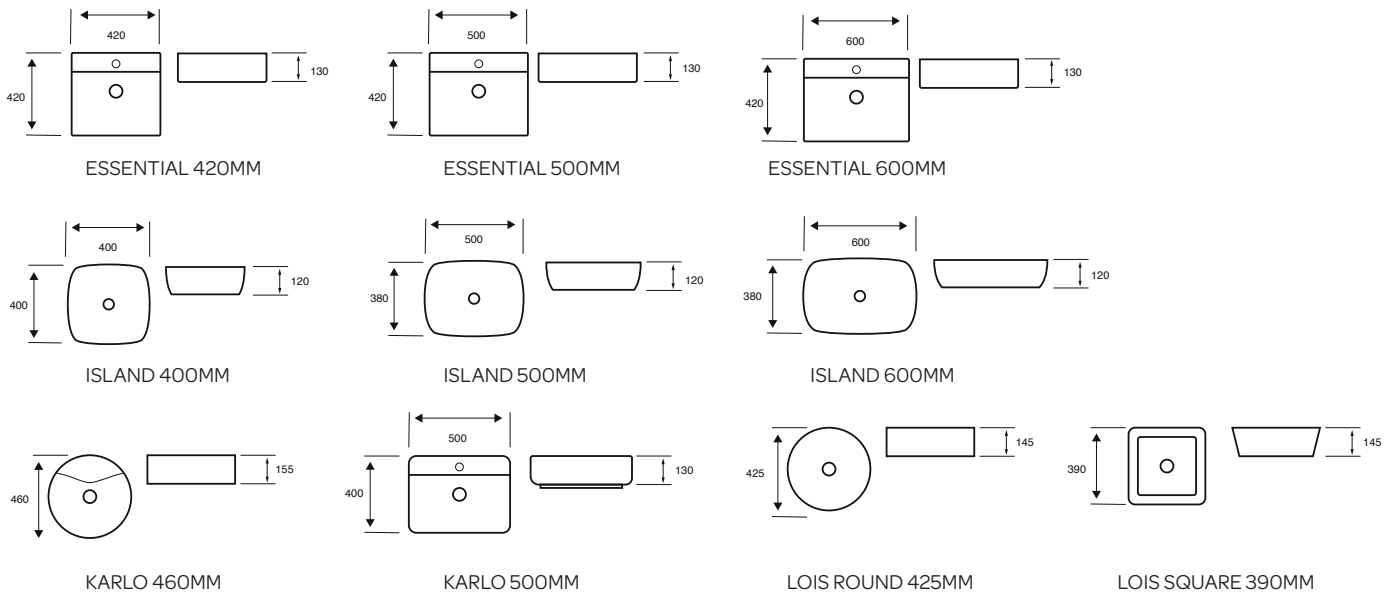

Countertop Basins

Arc