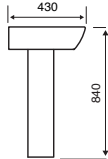

Pure

Trim

Genoa

Eclipse