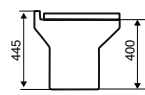

BACK TO WALL WC