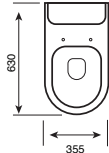

C/C WC - ROUND