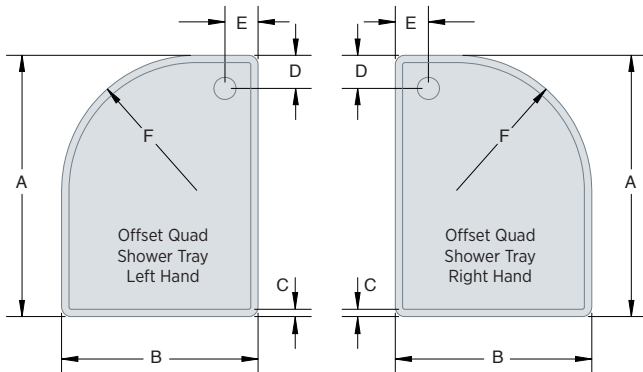

Low Profile Shower Trays - Quadrant

Size (mm)	A	B	C	D	E	F
800 x 800	800	800	52	135	135	550
900 x 900	900	900	52	135	135	550
1000 x 1000	1000	1000	52	135	135	550
900 x 760	900	760	52	135	135	550
1000 x 800	1000	800	52	135	135	550
1200 x 800	1200	800	52	135	135	550
1200 x 900	1200	900	52	135	135	550

OTHER DIMENSIONS
TRAY HEIGHT: 45MM
WASTE HOLE: 90MM