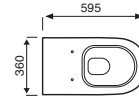

Pure

Trim

Genoa

Eclipse