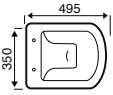

BACK TO WALL WC