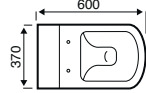

CLOSE COUPLED WC